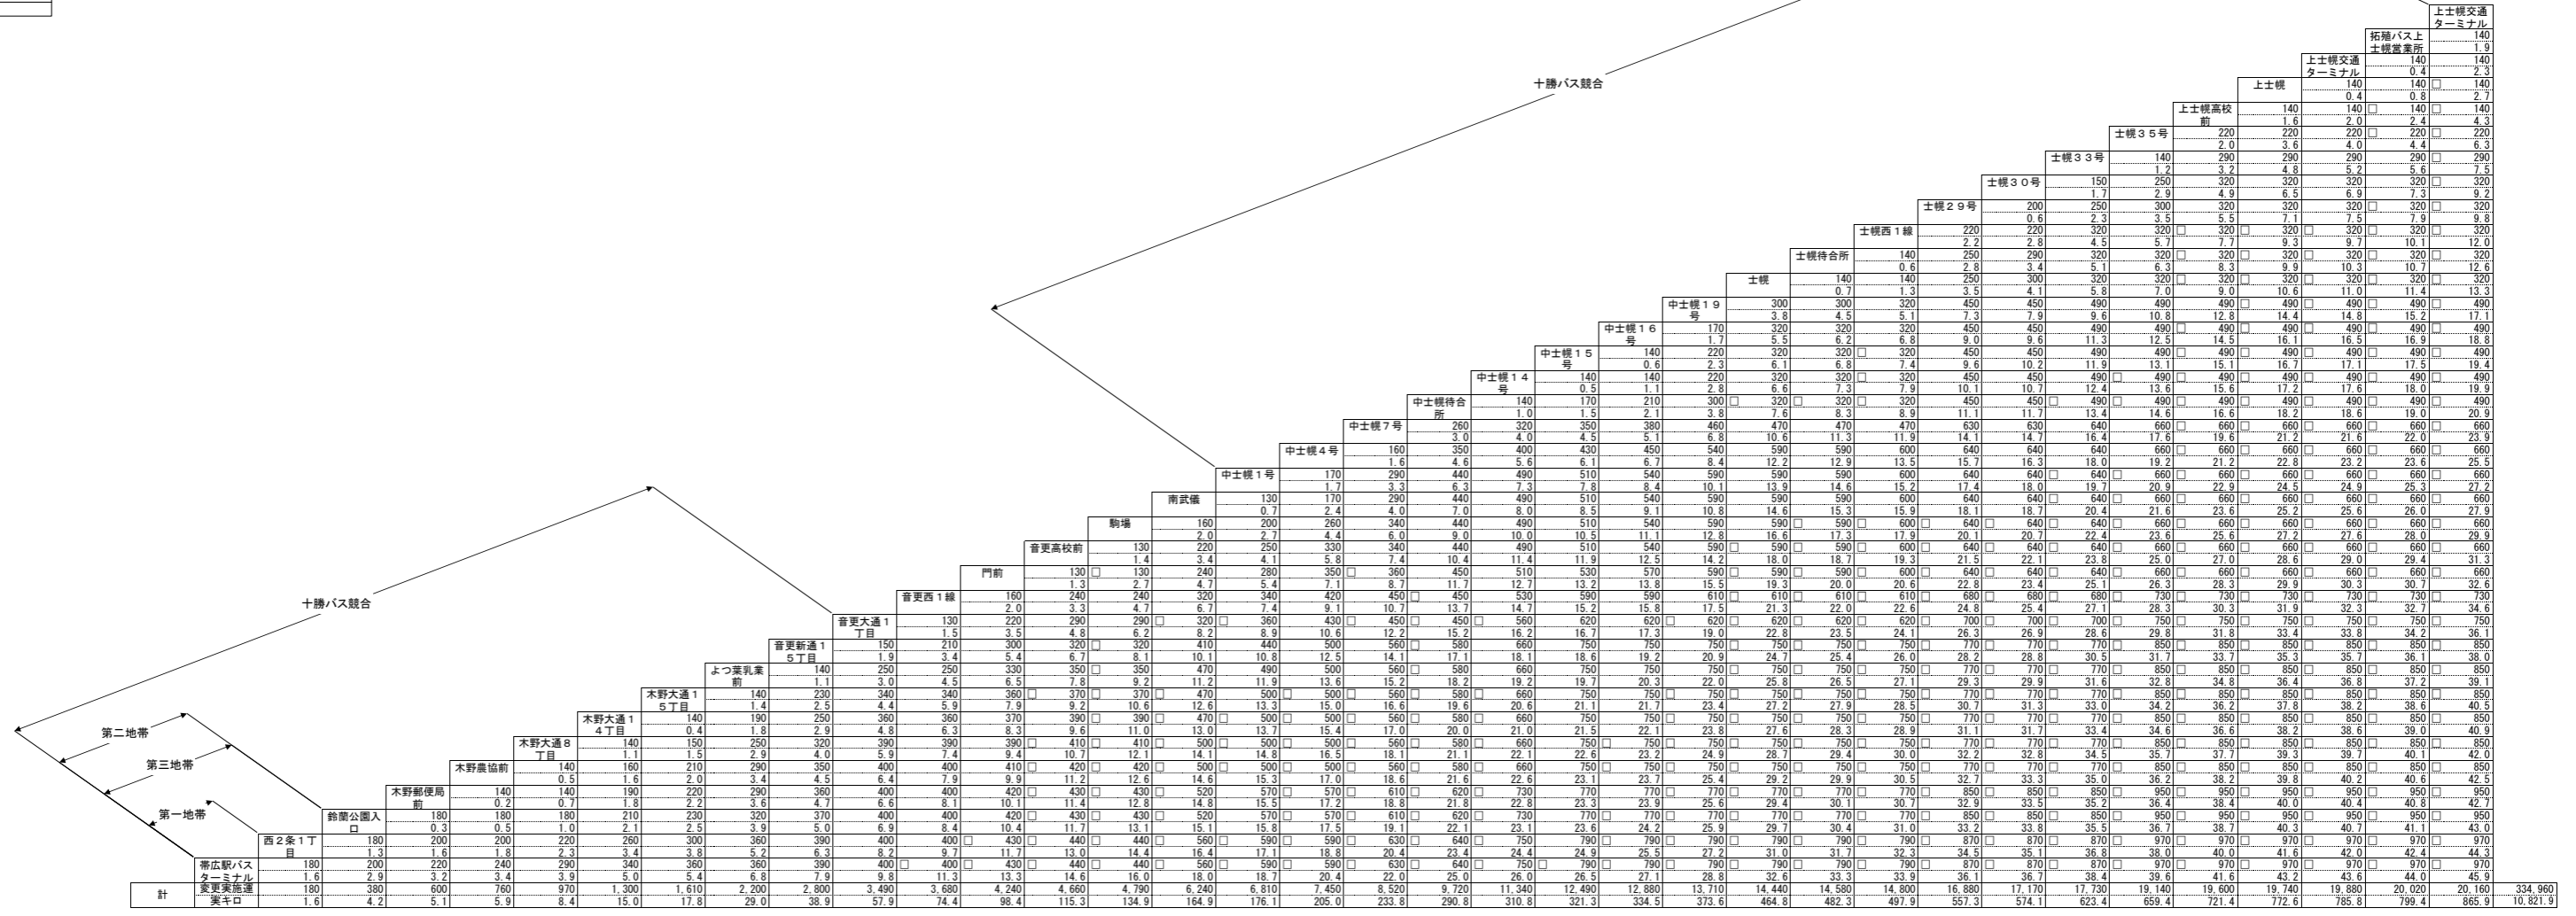

普通旅客運賃表

運賃改正日:2020年05月21日

系統:音上線 帯広駅前~音更高校前~中士幌待合所~士幌待合所~上士幌交通ターミナル 往路45.9km・復路45.7km

指定停留所

Table with 4 columns: 区界停留所, 指定停留所, キロ程, 摘要. Lists various stations and their distances.

備考

上記系統キロ程間は往路のもの。
復路...往路系統キロより▲0.2km
[しんくみ士幌支店前~上士幌]間 0.6km